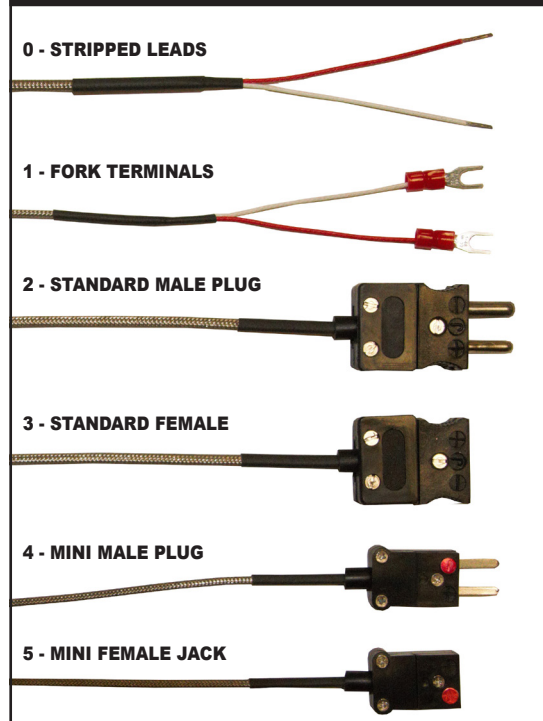

A800 - SHIM STOCK THERMOCOUPLES + RTD'S

A800 STYLE - S/S ARMOR

**STANDARD FEATURES**

3/4" x 3/4" STAINLESS STEEL SHIM  
 GROUNDED SENSOR  
 24 AWG FIBERGLASS LEADS WITH  
 STAINLESS STEEL BRAID  
 STRIPPED LEADS

NIST TRACEABLE

FIXED PIPE CLAMP

SPECIAL OPTIONS AVAILBLE UPON REQUEST

**STOCK - A800**

TYPE	JUNCTION	Length (A)	PART# (c/w bare wire)	PART# (c/w male plug)
J	Grounded	36"	A800J-X-36-0-B	A800J-X-36-2-B
J	Grounded	48"	A800J-X-48-0-B	A800J-X-48-2-B
J	Grounded	72"	A800J-X-72-0-B	A800J-X-72-2-B
J	Grounded	96"	A800J-X-96-0-B	A800J-X-96-2-B
J	Grounded	120"	A800J-X-120-0-B	A800J-X-120-2-B
J	Grounded	144"	A800J-X-144-0-B	A800J-X-144-2-B
J	Grounded	180"	A800J-X-180-0-B	A800J-X-180-2-B

**WE STOCK ALL A800 SHIM  
 SIZES.  
 \*\*\*PLEASE SPECIFY WHEN  
 ORDERING\*\*\***

**A800 - DIMENSIONS**

**SHIM DIMENSIONS**

**TERMINATIONS**

**A800 - ORDER CODE**

<b>A800X</b>	<b>-</b>	<b>LxW</b>	<b>-</b>	<b>B</b>	<b>-</b>	<b>X</b>	<b>-</b>	<b>X</b>	<b>-</b>	<b>X</b>
<b>TYPE</b>		<b>SHIM LENGTH/WIDTH</b>		<b>LENGTH</b>		<b>TERMINATION</b>		<b>LEADS</b>		<b>OPTIONS</b>
<b>J - TYPE J</b>		$1/2'' \times 1/2''$ - $1/2'' \times 1/2''$ W		<b>48 - 48"</b>		<b>0 - STRIPPED LEADS</b>		<b>F - FIBERGLASS</b>		<b>U - UNGROUNDED</b>
<b>K - TYPE K</b>		$3/4'' \times 3/4''$ - $3/4'' \times 3/4''$ W		<b>72 - 72"</b>		<b>1 - FORK TERMINALS</b>		<b>B - STAINLESS BRAID</b>		<b>X - SPECIAL</b>
<b>T - TYPET</b>		$1\ 1/2'' \times 3/4''$ - $1\ 1/2'' \times 3/4''$ W		<b>96 - 96"</b>		<b>2 - STANDARD MALE PLUG</b>		<b>H - STAINLESS HOSE</b>		<b>C - NIST TRACEABLE</b>
<b>RTD2 - PT100</b>		<b>X - CUSTOM</b>		<b>120 - 120"</b>		<b>3 - STANDARD FEMALE JACK</b>		<b>T - TEFLON</b>		<b>F - FIXED PIPE CLAMP</b>
<b>RTD3 - PT100</b>				<b>X - CUSTOM</b>		<b>4 - MINI MALE PLUG</b>		<b>S - FIBERGLASS STRANDED</b>		
						<b>5 - MINI FEMALE JACK</b>				