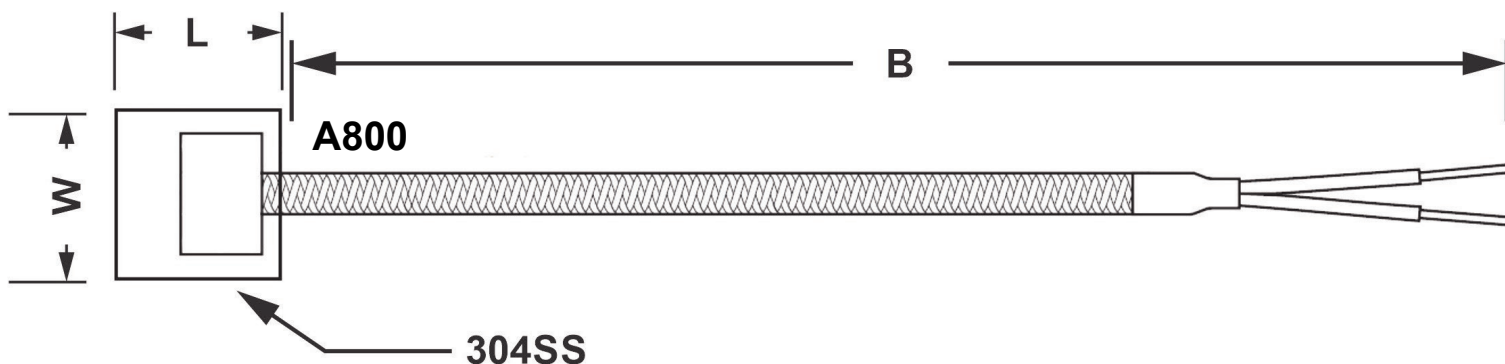

**OPTIONS - A800**

THERMOCOUPLE TYPE OPTIONS

Type J    Type K  
 Type T    2 or 3 Wire RTD

48,72,96,120" ARMOR

CUSTOM

TERMINATION OPTIONS

SEE NEXT PAGE

UNGROUNDED

NIST TRACEABLE

FIXED PIPE CLAMP

SPECIAL OPTIONS AVAILBLE UPON REQUEST

**STOCK - A800**

TYPE	JUNCTION	Length (A)	PART# (c/w bare wire)	PART# (c/w male plug)
J	Grounded	36"	A800J-X-36-0-B	A800J-X-36-2-B
J	Grounded	48"	A800J-X-48-0-B	A800J-X-48-2-B
J	Grounded	72"	A800J-X-72-0-B	A800J-X-72-2-B
J	Grounded	96"	A800J-X-96-0-B	A800J-X-96-2-B
J	Grounded	120"	A800J-X-120-0-B	A800J-X-120-2-B
J	Grounded	144"	A800J-X-144-0-B	A800J-X-144-2-B
J	Grounded	180"	A800J-X-180-0-B	A800J-X-180-2-B

**WE STOCK ALL A800 SHIM  
 SIZES.  
 \*\*\*PLEASE SPECIFY WHEN  
 ORDERING\*\*\***

**A800 - DIMENSIONS**

**SHIM DIMENSIONS**

**TERMINATIONS**

**A800 - ORDER CODE**

<b>A800X</b>	<b>-</b>	<b>LxW</b>	<b>-</b>	<b>B</b>	<b>-</b>	<b>X</b>	<b>-</b>	<b>X</b>	<b>-</b>	<b>X</b>
<b>TYPE</b>		<b>SHIM LENGTH/WIDTH</b>		<b>LENGTH</b>		<b>TERMINATION</b>		<b>LEADS</b>		<b>OPTIONS</b>
<b>J - TYPE J</b>		$1/2'' \times 1/2''$ - $1/2'' \times 1/2''$ W		<b>48 - 48"</b>		<b>0 - STRIPPED LEADS</b>		<b>F - FIBERGLASS</b>		<b>U - UNGROUNDED</b>
<b>K - TYPE K</b>		$3/4'' \times 3/4''$ - $3/4'' \times 3/4''$ W		<b>72 - 72"</b>		<b>1 - FORK TERMINALS</b>		<b>B - STAINLESS BRAID</b>		<b>X - SPECIAL</b>
<b>T - TYPET</b>		$1\ 1/2'' \times 3/4''$ - $1\ 1/2'' \times 3/4''$ W		<b>96 - 96"</b>		<b>2 - STANDARD MALE PLUG</b>		<b>H - STAINLESS HOSE</b>		<b>C - NIST TRACEABLE</b>
<b>RTD2 - PT100</b>		<b>X - CUSTOM</b>		<b>120 - 120"</b>		<b>3 - STANDARD FEMALE JACK</b>		<b>T - TEFLON</b>		<b>F - FIXED PIPE CLAMP</b>
<b>RTD3 - PT100</b>				<b>X - CUSTOM</b>		<b>4 - MINI MALE PLUG</b>		<b>S - FIBERGLASS STRANDED</b>		
						<b>5 - MINI FEMALE JACK</b>				