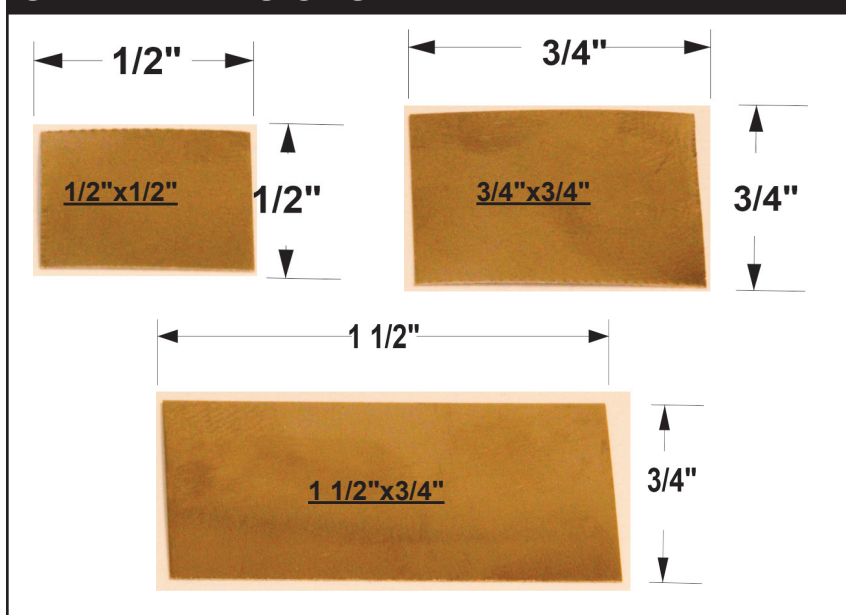

A800 - SHIM STOCK THERMOCOUPLES + RTD'S

A800 STYLE - S/S ARMOR

**STANDARD FEATURES**

3/4" x 3/4" STAINLESS STEEL SHIM  
 GROUNDED SENSOR  
 24 AWG FIBERGLASS LEADS WITH  
 STAINLESS STEEL BRAID  
 STRIPPED LEADS

NIST TRACEABLE

FIXED PIPE CLAMP

SPECIAL OPTIONS AVAILBLE UPON REQUEST

**STOCK - A800**

TYPE	JUNCTION	Length (A)	PART# (c/w bare wire)	PART# (c/w male plug)
J	Grounded	36"	A800J-X-36-0-B	A800J-X-36-2-B
J	Grounded	48"	A800J-X-48-0-B	A800J-X-48-2-B
J	Grounded	72"	A800J-X-72-0-B	A800J-X-72-2-B
J	Grounded	96"	A800J-X-96-0-B	A800J-X-96-2-B
J	Grounded	120"	A800J-X-120-0-B	A800J-X-120-2-B
J	Grounded	144"	A800J-X-144-0-B	A800J-X-144-2-B
J	Grounded	180"	A800J-X-180-0-B	A800J-X-180-2-B

**WE STOCK ALL A800 SHIM  
 SIZES.  
 \*\*\*PLEASE SPECIFY WHEN  
 ORDERING\*\*\***

**A800 - DIMENSIONS**

**SHIM DIMENSIONS**

**TERMINATIONS**

**A800 - ORDER CODE**

<b>A800X</b>	<b>-</b>	<b>LxW</b>	<b>-</b>	<b>B</b>	<b>-</b>	<b>X</b>	<b>-</b>	<b>X</b>	<b>-</b>	<b>X</b>
<b>TYPE</b>		<b>SHIM LENGTH/WIDTH</b>		<b>LENGTH</b>		<b>TERMINATION</b>		<b>LEADS</b>		<b>OPTIONS</b>
<b>J - TYPE J</b>		$1/2'' \times 1/2''$ - $1/2'' \times 1/2''$ W		<b>48 - 48"</b>		<b>0 - STRIPPED LEADS</b>		<b>F - FIBERGLASS</b>		<b>U - UNGROUNDED</b>
<b>K - TYPE K</b>		$3/4'' \times 3/4''$ - $3/4'' \times 3/4''$ W		<b>72 - 72"</b>		<b>1 - FORK TERMINALS</b>		<b>B - STAINLESS BRAID</b>		<b>X - SPECIAL</b>
<b>T - TYPET</b>		$1\ 1/2'' \times 3/4''$ - $1\ 1/2'' \times 3/4''$ W		<b>96 - 96"</b>		<b>2 - STANDARD MALE PLUG</b>		<b>H - STAINLESS HOSE</b>		<b>C - NIST TRACEABLE</b>
<b>RTD2 - PT100</b>		<b>X - CUSTOM</b>		<b>120 - 120"</b>		<b>3 - STANDARD FEMALE JACK</b>		<b>T - TEFLON</b>		<b>F - FIXED PIPE CLAMP</b>
<b>RTD3 - PT100</b>				<b>X - CUSTOM</b>		<b>4 - MINI MALE PLUG</b>		<b>S - FIBERGLASS STRANDED</b>		
						<b>5 - MINI FEMALE JACK</b>				