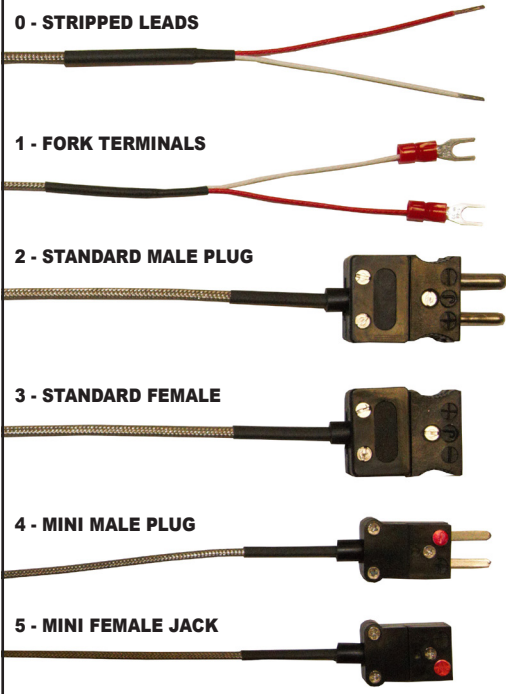

A700 - RING TERMINAL THERMOCOUPLES + RTD's

A700 STYLE - RING TERMINAL

**STANDARD FEATURES**

3/16" or 5/16" DIAMETER RING  
 GROUNDED SENSOR  
 24 AWG FIBERGLASS LEADS  
 WITH STAINLESS STEEL BRAID  
 STRIPPED LEADS

## A700 - ORDER CODE

<b>A700X</b>	<b>-</b>	<b>D</b>	<b>-</b>	<b>A</b>	<b>-</b>	<b>X</b>	<b>-</b>	<b>X</b>	<b>-</b>	<b>X</b>
<b>TYPE</b>		<b>RING TERMINAL</b>		<b>LENGTH</b>		<b>TERMINATION</b>		<b>LEADS</b>		<b>OPTIONS</b>
<b>J</b> - TYPE J		<b>6</b> - 0.138"/ #6(3.5)		<b>48</b> - 48"		<b>0</b> - STRIPPED LEADS		<b>F</b> - FIBERGLASS		<b>U</b> - UNGROUNDED
<b>K</b> - TYPE K		<b>8</b> - 0.164"/ #8(M4)		<b>72</b> - 72"		<b>1</b> - FORK TERMINALS		<b>B</b> - STAINLESS BRAID		<b>X</b> - SPECIAL
<b>T</b> - TYPET		<b>10</b> - 0.19"/ #10		<b>96</b> - 96"		<b>2</b> - STANDARD MALE PLUG		<b>H</b> - STAINLESS HOSE		<b>C</b> - NIST TRACEABLE
<b>RTD2</b> - PT100		<b>1/4</b> - 0.5"/ 1/4(M6)		<b>120</b> - 120"		<b>3</b> - STANDARD FEMALE JACK		<b>T</b> - TEFLON		<b>F</b> - FIXED PIPE CLAMP
<b>RTD3</b> - PT100				<b>X</b> - CUSTOM		<b>4</b> - MINI MALE PLUG		<b>S</b> - FIBERGLASS STRANDED		
						<b>5</b> - MINI FEMALE JACK				